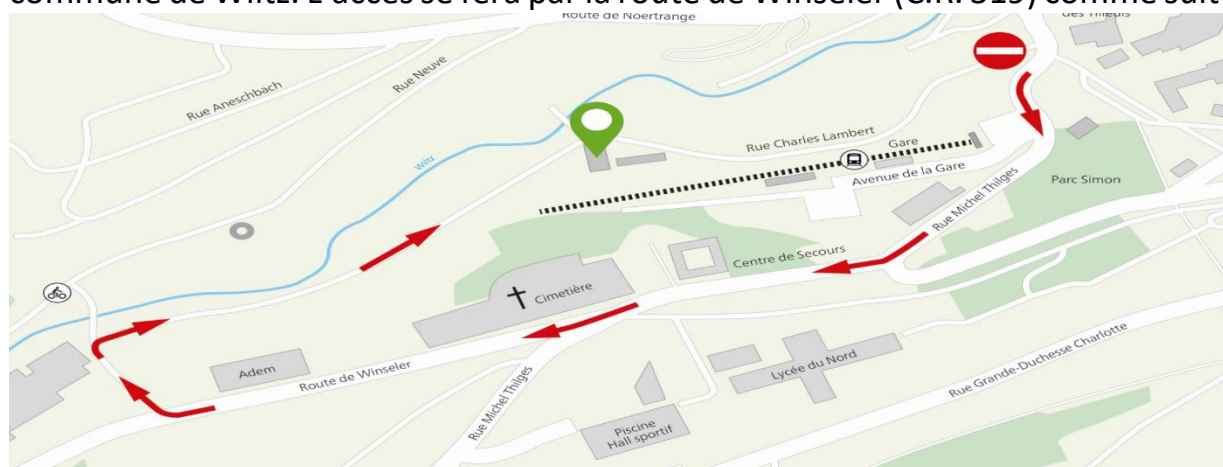

INFORMATION AU PUBLIC

A partir du samedi, **27 juin 2020**, la Commune de Wiltz, en coopération avec le SIDE C, mettra à la disposition des communes du canton de Wiltz une aire de collecte régionale pour les déchets ménagers suivants:

L'aire de collecte régionale est sise à l'ancien site des services de régie de la commune de Wiltz. L'accès se fera par la route de Winseler (C.R. 319) comme suit :

Les installations sont ouvertes les mardis et jeudis de 09h00-11h45 et 13h00-17h00 et les samedis de 09h00-16h00

Les véhicules avec un poids maximal autorisé de 3,5 t ne sont pas autorisés

Le port d'un masque de protection est obligatoire

Les parcs à conteneurs du SIDE C à Lentzweiler et Redange sont à votre disposition pour tous les autres déchets non acceptés à l'aire de collecte