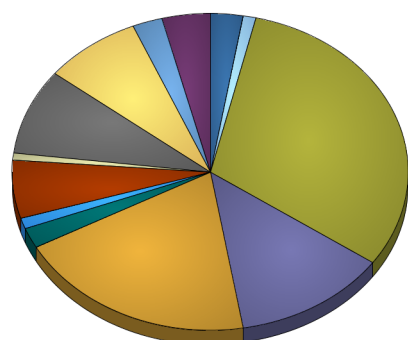

Localité	Habitants		Total
	Sexe féminin	masculin	
Bonnal	39	40	79
Dirbach	15	9	24
Eschdorf	451	466	917
Esch-sur-Sûre	184	224	408
Heiderscheid	288	335	623
Heiderscheidergrund	30	34	64
Hierheck	16	17	33
Insenborn	86	75	161
Lultzhausen	11	17	28
Merscheid	127	144	271
Neunhausen	116	110	226
Ringel	36	31	67
Tadler	57	46	103
Total	1 456	1 548	3 004