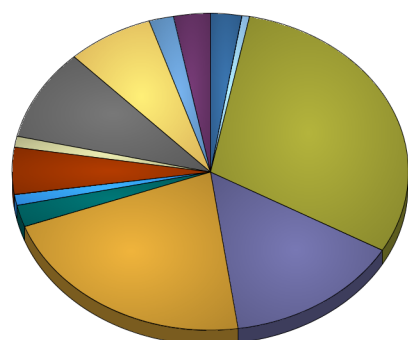

Habitants, masculin